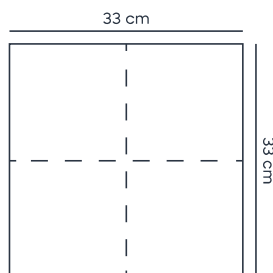

Szilvia Nostalgia szalvéta 1 rtg., 33 x 33 cm

Alappapír színválaszték

Fehér

PARAMÉTEREK:

Rétegszám: 1

Hajtás: 1/4-es hajtás

Kiterített méret: 33 cm x 33 cm

Hajtott méret: 16,5 cm x 16,5 cm

Lap/csomag: 45 db

EAN: 5999082301639