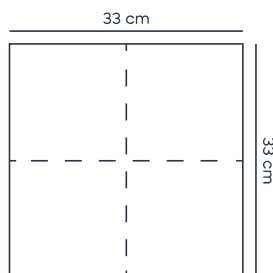

Kiterített méret: 33 cm x 33 cm

Hajtott méret: 16,5 cm x 16,5 cm

Lap/csomag: 20 db

EAN: 5999082301189

Terítéshez

Csomagoláshoz

SEASONAL szalvéta 2 rtg., 33 x 33 cm

Alappapír színválaszték

Fehér Bambusz zöld

PARAMÉTEREK:

Rétegszám: 2

Hajtás: 1/4-es hajtás

Kiterített méret: 33 cm x 33 cm

Hajtott méret: 16,5 cm x 16,5 cm

Lap/csomag: 20 db

EAN: 5999082301189

Terítéshez

Csomagoláshoz

SEASONAL szalvéta 2 rtg., 33 x 33 cm

Alappapír színválaszték

Fehér

PARAMÉTEREK:

Rétegszám: 2

Hajtás: 1/4-es hajtás

Kiterített méret: 33 cm x 33 cm

Hajtott méret: 16,5 cm x 16,5 cm

Lap/csomag: 20 db

EAN: 5999082301189

Terítéshez

Csomagoláshoz

SEASONAL szalvéta 2 rtg., 28 x 38 cm

Alappapír színválaszték