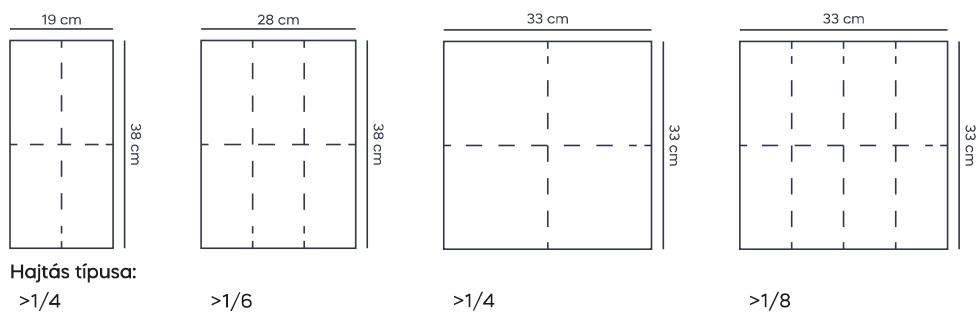

Szalvéta szál mérete/hajtása:

SEASONAL szalvéta 2 rtg., 33 x 33 cm

Alappapír színválaszték

Lila

Recycling

PARAMÉTEREK:

Rétegszám: 2

Hajtás: 1/4-es hajtás