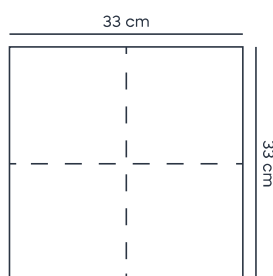

Kiterített méret: 33 cm x 33 cm

Hajtott méret: 16,5 cm x 16,5 cm

Lap/csomag: 35 db

EAN: 5999082301141

Terítéshez

Csomagoláshoz

Szilvia Tiszta Fehér szalvéta 2 rtg., 33 x 33 cm

Alappapír
színválaszték

 Fehér

PARAMÉTEREK:

Rétegszám: 2

Hajtás: 1/4-es hajtás

Kiterített méret: 33 cm x 33 cm

Hajtott méret: 16,5 cm x 16,5 cm

Lap/csomag: 35 db

EAN: 5999082301370

Terítéshez

Csomagoláshoz

Pretty szalvéta 2 rtg., 19 x 38 cm

Alappapír színválaszték

 Fehér  Natúr zöld  Bézs

PARAMÉTEREK:

Rétegszám: 2

Hajtás: 1/4-es hajtás