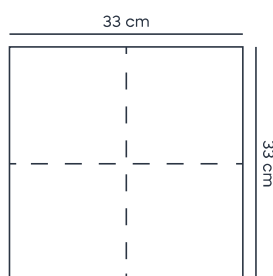

Szalvéta szál mérete/hajtása:

SEASONAL szalvéta 2 rtg., 33 x 33 cm

Alappapír színválaszték

Lila

Recycling

PARAMÉTEREK:

Rétegszám: 2

Hajtás: 1/4-es hajtás

Kiterített méret: 33 cm x 33 cm

Hajtott méret: 16,5 cm x 16,5 cm

Lap/csomag: 20 db

EAN: 5999082301189

Terítéshez

Csomagoláshoz

SEASONAL szalvéta 2 rtg., 33 x 33 cm

Alappapír színválaszték

Fehér Bambusz zöld

PARAMÉTEREK:

Rétegszám: 2

Hajtás: 1/4-es hajtás

Kiterített méret: 33 cm x 33 cm

Hajtott méret: 16,5 cm x 16,5 cm

Lap/csomag: 20 db

EAN: 5999082301189