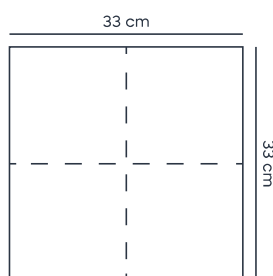

 Fehér

PARAMÉTEREK:

Rétegszám: 2

Hajtás: 1/6-os hajtás

Kiterített méret: 38 cm x 28 cm

Hajtott méret: 9,5 cm x 19 cm

Lap/csomag: 25 db

EAN: 5999082301103

Terítéshez

Csomagoláshoz

Szilvia Classic szalvéta 2 rtg., 33 x 33 cm

Alappapír
színválaszték

 Fehér

PARAMÉTEREK:

Rétegszám: 2

Hajtás: 1/4-es hajtás

Kiterített méret: 33 cm x 33 cm

Hajtott méret: 16,5 cm x 16,5 cm

Lap/csomag: 35 db

EAN: 5999082301141

Terítéshez

Csomagoláshoz

Szilvia Tiszta Fehér szalvéta 2 rtg., 33 x 33 cm

Alappapír
színválaszték

 Fehér

PARAMÉTEREK:

Rétegszám: 2

Hajtás: 1/4-es hajtás

Kiterített méret: 33 cm x 33 cm

Hajtott méret: 16,5 cm x 16,5 cm

Lap/csomag: 35 db

EAN: 5999082301370