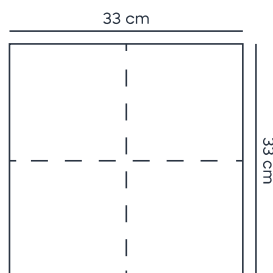

Szalvéta szál mérete/hajtása:

SEASONAL szalvéta 2 rtg., 33 x 33 cm

Alappapír színválaszték

Lila

Recycling

PARAMÉTEREK:

Rétegszám: 2

Hajtás: 1/4-es hajtás

Kiterített méret: 33 cm x 33 cm

Hajtott méret: 16,5 cm x 16,5 cm

Lap/csomag: 20 db

EAN: 5999082301189

Terítéshez

Csomagoláshoz

SEASONAL szalvéta 2 rtg., 33 x 33 cm

Alappapír színválaszték

Fehér Bambusz zöld

PARAMÉTEREK:

Rétegszám: 2

Hajtás: 1/4-es hajtás

Kiterített méret: 33 cm x 33 cm

Hajtott méret: 16,5 cm x 16,5 cm

Lap/csomag: 20 db

EAN: 5999082301189

Kiterített méret: 33 cm x 33 cm

Hajtott méret: 16,5 cm x 16,5 cm

Lap/csomag: 20 db

EAN: 5999082301189

Terítéshez

Csomagoláshoz

SEASONAL szalvéta 2 rtg., 28 x 38 cm

Alappapír színválaszték