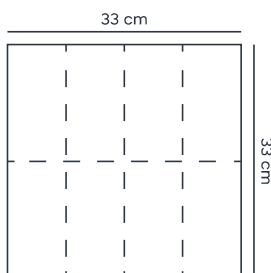

Szilvia Nostalgia szalvéta 1 rtg., 33 x 33 cm

Alappapír színválaszték

 Fehér

PARAMÉTEREK:

Rétegszám: 1

Hajtás: 1/4-es hajtás

Kiterített méret: 33 cm x 33 cm

Hajtott méret: 16,5 cm x 16,5 cm

Rétegszám: 2

Hajtás: 1/8-as hajtás

Kiterített méret: 33 cm x 33 cm

Hajtott méret: 8,25 cm x 16,5 cm

Lap/csomag: 2x20 db

EAN: 5999082301677

Terítéshez

Csomagoláshoz

SEASONAL Karácsonyi szalvéta 2 rtg., 28 x 38 cm

Alappapír színválaszték

● Piros ● Fekete ● Bézs ● Zöld ● Pezsgő ● Mélykék

PARAMÉTEREK:

Rétegszám: 2

Hajtás: 1/6-os hajtás

Kiterített méret: 38 cm x 28 cm

Hajtott méret: 9,5 cm x 19 cm