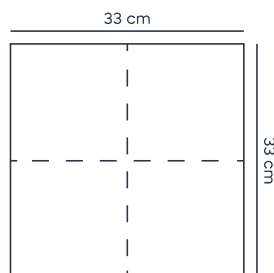

Kiterített méret: 38 cm x 28 cm

Hajtott méret: 9,5 cm x 19 cm

Lap/csomag: 2x25 db

EAN: 5999082301134

Terítéshez

Csomagoláshoz

SEASONAL szalvéta 2 rtg., 33 x 33 cm

Alappapír színválaszték

 Rózsaszín  Lila  Karibi Kék

PARAMÉTEREK:

Rétegszám: 2

Hajtás: 1/4-es hajtás

Kiterített méret: 33 cm x 33 cm

Hajtott méret: 16,5 cm x 16,5 cm

Lap/csomag: 20 db

EAN: 5999082301691

Terítéshez

Csomagoláshoz

Szilvia Day szalvéta 2 rtg., 28 x 38 cm

Alappapír
színválaszték

 Fehér

PARAMÉTEREK:

Rétegszám: 2

Hajtás: 1/6-os hajtás

Kiterített méret: 38 cm x 28 cm

Hajtott méret: 9,5 cm x 19 cm

Lap/csomag: 25 db

EAN: 5999082301653

Terítéshez

Csomagoláshoz

SEASONAL Grill szalvéta 2 rtg., 28 x 38 cm

Alappapír
színválaszték