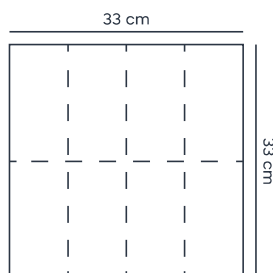

Rétegszám: 2

Hajtás: 1/8-as hajtás

Kiterített méret: 33 cm x 33 cm

Hajtott méret: 8,25 cm x 16,5 cm

Lap/csomag: 2x20 db

EAN: 5999082301707

Terítéshez

Csomagoláshoz