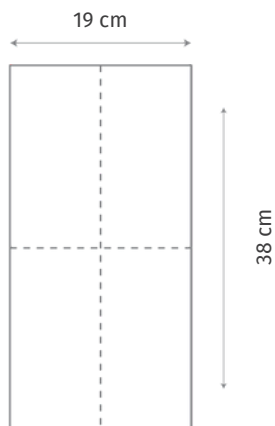

-  fekete
-  pezsgő
-  natúr zöld
-  terracotta
-  bézs
-  mustár

Szalvéta szál mérete/hajtása:

HAJTÁS TÍPUSA:

1/4-es hajtás

Terítéshez

Pretty szalvéta 2 rtg., 38 x 19 cm

PARAMÉTEREK:

Rétegszám: 2

Hajtás: 1/4-es hajtás

Kiterített méret: 38 cm x 19 cm

Hajtott méret: 9,5 cm x 19 cm

Lap/csomag: 40 db

Csomag/gyűjtő: 40 db (keverten)

EAN-kód: 5999568151161

Alappapír színválaszték:

 mustár  natúr zöld

 fehér

**Szalvéta szál
mérete/hajtása:**

HAJTÁS TÍPUSA:

1/4-es hajtás

Seasonal Halloween szalvéta 2 rtg., 38 x 28 cm

PARAMÉTEREK:

Rétegszám: 2

Hajtás: 1/6-os hajtás

Kiterített méret: 38 cm x 28 cm

Hajtott méret: 9,5 cm x 19 cm

Lap/csomag: 25 db

Csomag/gyűjtő: 40 db (keverten)

Csomag EAN-kód: 5999082301394

Gyűjtő EAN-kód: 5999082301455

Szalvéta szál mérete/hajtása:

HAJTÁS TÍPUSA: