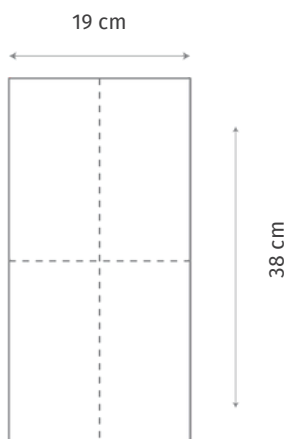

Seasonal Grill szalvéta 2 rtg., 38 x 28 cm

PARAMÉTEREK:

Rétegszám: 2

Hajtás: 1/6-os hajtás

Kiterített méret: 38 cm x 28 cm

Hajtott méret: 9,5 cm x 19 cm

Lap/csomag: 25 db

Csomag/gyűjtő: 40 db

EAN-kód: 5999082301349

Szalvéta szál mérete/hajtása:

HAJTÁS TÍPUSA:

1/6-os hajtás

Terítéshez

Csomagoláshoz

Color szalvéta 2 rtg., 38 x 19 cm

PARAMÉTEREK:

Rétegszám: 2

Hajtás: 1/4-es hajtás

Kiterített méret: 38 cm x 19 cm

Hajtott méret: 9,5 cm x 19 cm

Lap/csomag: 40 db

Csomag/gyűjtő: 40 db (keverten)

EAN-kód: 5999046607425

Alappapír színválaszték:

-  fekete
-  pezsgő
-  natúr zöld
-  terracotta
-  bézs
-  mustár

Szalvéta szál mérete/hajtása:

HAJTÁS TÍPUSA:

1/4-es hajtás

Terítéshez

Pretty szalvéta 2 rtg., 38 x 19 cm

PARAMÉTEREK:

Rétegszám: 2