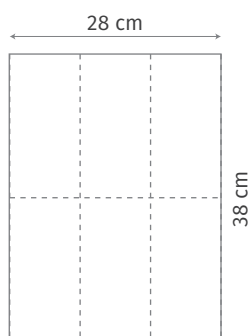

Szalvéta szál mérete/hajtása:

HAJTÁS TÍPUSA:
1/4-es hajtás

KÍNÁLAT:
› standard mintás
› nyomatlan

HAJTÁS TÍPUSA:
1/6-os hajtás

KÍNÁLAT:
› ünnepi
› nyomatlan

„Pretty szalvéta” 2 rtg., 38 x 19 cm

NYITÓ MINTÁS KOLLEKCIÓNK

PARAMÉTEREK:

rétegszám	2
hajtás	1/4-es hajtással
kiterített méret	38 x 19 cm
hajtott méret	19 x 9,5 cm
lap/csomag	40 db
csomag/gyűjtő	40 db
gyűjtő méret	395 x 295 x 380 cm

„Seasonal szalvéta” 2 rtg., 38 x 28 cm

MIX
Felelős forrásból
származó papír
FSC® C196352

PARAMÉTEREK:

rétegszám	2
hajtás	1/6-os hajtással
kiterített méret	38 x 28 cm
hajtott méret	19 x 9,5 cm
lap/csomag	25 db
csomag/gyűjtő	40 db
gyűjtő méret	395 x 295 x 380 cm

PARAMÉTEREK:

rétegszám	2
hajtás	1/4-es hajtással
kiterített méret	38 x 19 cm
hajtott méret	19 x 9,5 cm
lap/csomag	40 db
csomag/gyűjtő	40 db
gyűjtő méret	395 x 295 x 380 cm

HAJTÁS TÍPUSA: 1/6-os hajtás

PARAMÉTEREK: