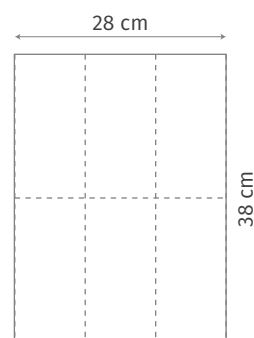

PARAMÉTEREK:

rétegszám	2
hajtás	1/4-es hajtással
kiterített méret	38 x 19 cm
hajtott méret	19 x 9,5 cm
lap/csomag	40 db
csomag/gyűjtő	40 db
gyűjtő méret	395 x 295 x 380 cm

„Seasonal szalvéta” 2 rtg., 38 x 28 cm

MIX
Felelős forrásból
származó papír
FSC® C196352

PARAMÉTEREK:

rétegszám	2
hajtás	1/6-os hajtással
kiterített méret	38 x 28 cm
hajtott méret	19 x 9,5 cm
lap/csomag	25 db
csomag/gyűjtő	40 db
gyűjtő méret	395 x 295 x 380 cm

„Color szalvéta” 2 rtg., 38 x 19 cm

SZÍNES, NYOMATLAN KOLLEKCIÓ

- ✓ 6 féle alappapír szín – nyomatlan
- ✓ 1/4-es és 1/6-os hajtással, könnyíti a terítést

Alappapír
színválaszték

HAJTÁS TÍPUSA: 1/4-es hajtás

PARAMÉTEREK:

rétegszám	2
hajtás	1/4-es hajtással
kiterített méret	38 x 19 cm
hajtott méret	19 x 9,5 cm
lap/csomag	40 db
csomag/gyűjtő	40 db
gyűjtő méret	395 x 295 x 380 cm

HAJTÁS TÍPUSA: 1/6-os hajtás

PARAMÉTEREK: