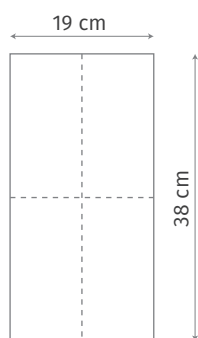

PARAMÉTEREK:

rétegszám	2
hajtás	1/4-es hajtással
kiterített méret	38 x 19 cm
hajtott méret	19 x 9,5 cm
lap/csomag	40 db
csomag/gyűjtő	40 db
gyűjtő méret	395 x 295 x 380 cm

„Seasonal szalvéta” 2 rtg., 38 x 28 cm

„Color szalvéta” 2 rtg., 38 x 19 cm

SZÍNES, NYOMATLAN KOLLEKCIÓ

- ✓ 6 féle alappapír szín – nyomatlan
- ✓ 1/4-es és 1/6-os hajtással, könnyíti a terítést

Alappapír
színválaszték

HAJTÁS TÍPUSA: 1/4-es hajtás

PARAMÉTEREK:

rétegszám	2
hajtás	1/4-es hajtással
kiterített méret	38 x 19 cm
hajtott méret	19 x 9,5 cm
lap/csomag	40 db
csomag/gyűjtő	40 db
gyűjtő méret	395 x 295 x 380 cm

HAJTÁS TÍPUSA: 1/6-os hajtás

PARAMÉTEREK:

rétegszám	2
hajtás	1/6-os hajtással
kiterített méret	38 x 28 cm
hajtott méret	19 x 9,5 cm
lap/csomag	25 db
csomag/gyűjtő	40 db
gyűjtő méret	395 x 295 x 380 cm