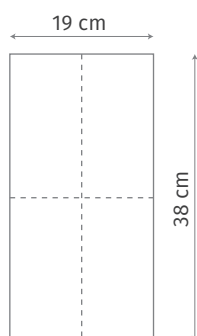

Szalvéta szál mérete/hajtása:

HAJTÁS TÍPUSA:
1/4-es hajtás

KÍNÁLAT:
› standard mintás
› nyomatlan

HAJTÁS TÍPUSA:
1/6-os hajtás

KÍNÁLAT:
› ünnepi
› nyomatlan

„Pretty szalvéta” 2 rtg., 38 x 19 cm

NYITÓ MINTÁS KOLLEKCIÓNK

PARAMÉTEREK:

rétegszám	2
hajtás	1/4-es hajtással
kiterített méret	38 x 19 cm
hajtott méret	19 x 9,5 cm
lap/csomag	40 db
csomag/gyűjtő	40 db
gyűjtő méret	395 x 295 x 380 cm

„Seasonal szalvéta” 2 rtg., 38 x 28 cm

MIX
Felelős forrásból
származó papír
FSC® C196352

PARAMÉTEREK:

rétegszám	2
hajtás	1/6-os hajtással
kiterített méret	38 x 28 cm
hajtott méret	19 x 9,5 cm
lap/csomag	25 db
csomag/gyűjtő	40 db
gyűjtő méret	395 x 295 x 380 cm

PARAMÉTEREK:

rétegszám	2
hajtás	1/4-es hajtással
kiterített méret	38 x 19 cm
hajtott méret	19 x 9,5 cm
lap/csomag	40 db
csomag/gyűjtő	40 db
gyűjtő méret	395 x 295 x 380 cm

HAJTÁS TÍPUSA: 1/6-os hajtás

PARAMÉTEREK: